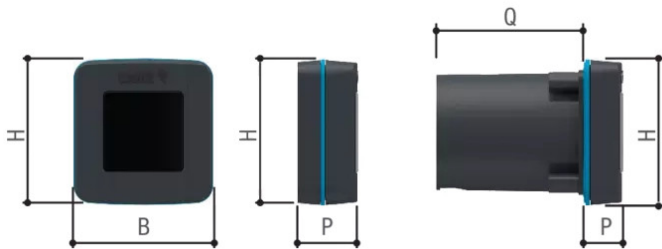

# DLX 806TF-0070

CAME 

+  
24  
-

Coppia di fotocellule a raggio infrarosso sincronizzato da incasso 12 - 24 V AC - DC. Portata: 30 m.

## Dimensionali (mm)