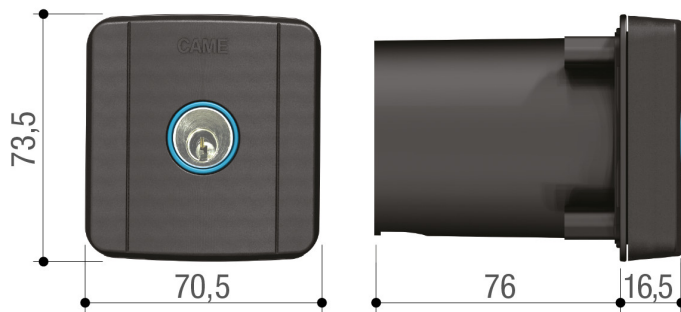

# SEL Key 806SL-0060

CAME 

+  
24  
-

Selettore a chiave da incasso con retroilluminazione blu e cilindro serratura DIN. Colore grigio, RAL7024.

## Dimensionali (mm)

Modelli	B (mm)	L (mm)	H (mm)	P (mm)	Q (mm)	P + Q (mm)
MATERIAL/General_Info/Code	70.5	-	73.5	76	16.5	92.5