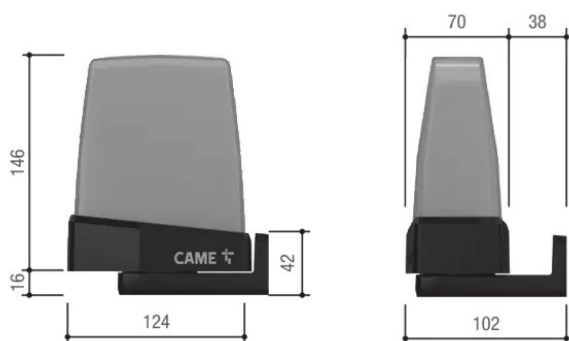

KRX 806LA-0010

CAME 

Lampeggiatore di segnalazione a led con alimentazione da 24 V AC - DC fino a 230 V AC con cupola di colore arancione.

Dimensionali (mm)

Dati tecnici

Alimentazione (V)	24 DC/AC - 230 AC
Potenza (W)	1,4 (24 V AC) / 1,8 (24 V DC) / 3,3 (120 V AC) / 4,3 (230 V AC)
Temperatura d'esercizio (°C)	-20 ÷ +55
Frequenza segnale radio (MHz)	433 e 868
Materiale	ABS - Policarbonato
Grado di protezione (IP)	54