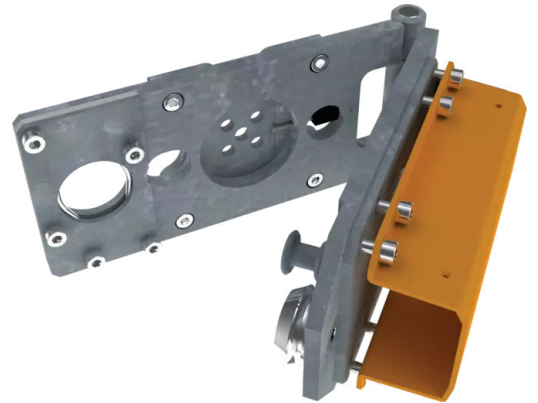

# GARD GT4 803XA-0320

**CAME** 

Attacco asta sganciabile per GARD GT4. Dopo l'impatto, l'aggancio pivotante sgancia l'asta e l'estremità si appoggia a terra.

Scarica la  
documentazione tecnica

CAME si riserva il diritto di modificare in ogni momento e senza preavviso le caratteristiche dei prodotti riportate in questo documento. Per le informazioni complete consultare il manuale di installazione. L'installazione deve essere effettuata da personale qualificato con l'osservanza delle disposizioni regolanti l'installazione del materiale elettrico in vigore nel paese in cui il prodotto è installato.