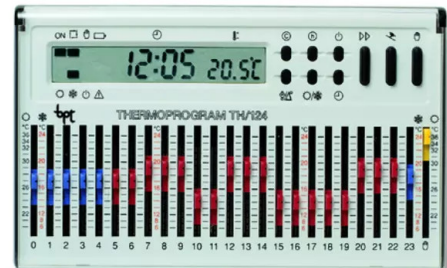

TH/124 69403510

CAME 

Cronotermostato digitale a cursori giornaliero, a parete, colore bianco, alimentazione a batterie 3x1,5V (AA).

Dati tecnici

Alimentazione (V)	Batteria 1,5V AA (N. 3)
Temperatura d'esercizio (°C)	0-40
Materiale contenitore	ABS
Umidità relativa in funzionamento	93 No condensa