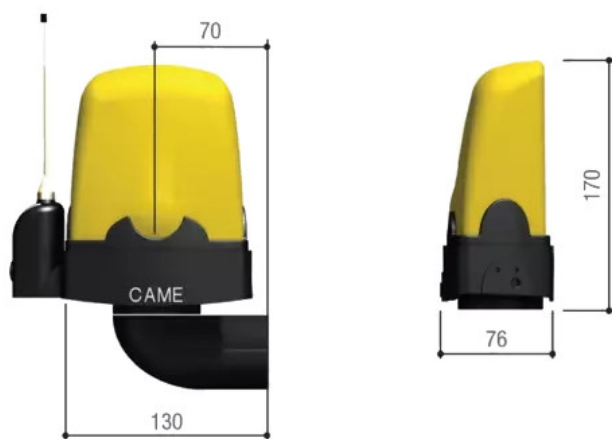

KIARO 001KLED24

CAME 

+
24
-

Lampeggiatore di segnalazione a LED.

Dimensionali (mm)

Dati tecnici

Alimentazione (V)	24 V AC - DC 50/60 Hz
Potenza (W)	2
Temperatura d'esercizio (°C)	-20 ÷ +55
Materiale	ABS - Policarbonato
Grado di protezione (IP)	54