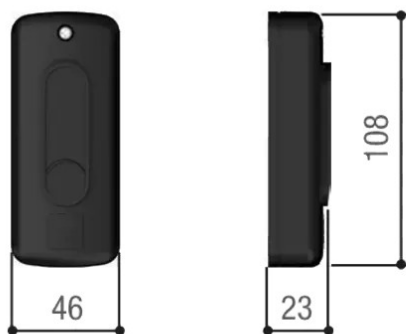

GARD Brushless 001DIR10

CAME 

+
24
-

Coppia di fotocellule da esterno a 12 - 24 V AC - DC.
Portata: 10 m.

Dimensionali (mm)

Modelli

-|24v--DIR10|-

Dati tecnici