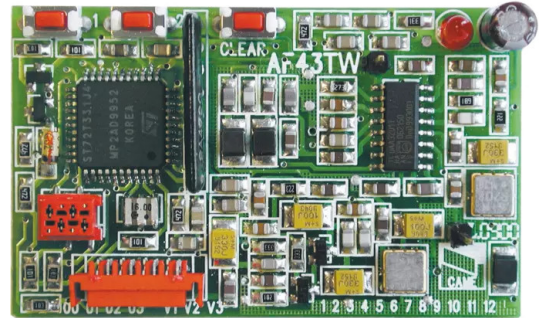

001AF43TW

Scheda radiofrequenza a 433,92 MHz ad innesto con funzione Keyblock per quadri comando senza display.

Dati tecnici

Alimentazione (V - 50/60 Hz)	5±10%
Temperatura d'esercizio (°C)	-20 ÷ +55
Frequenza segnale radio (MHz)	433,92
Lunghezza (mm)	39