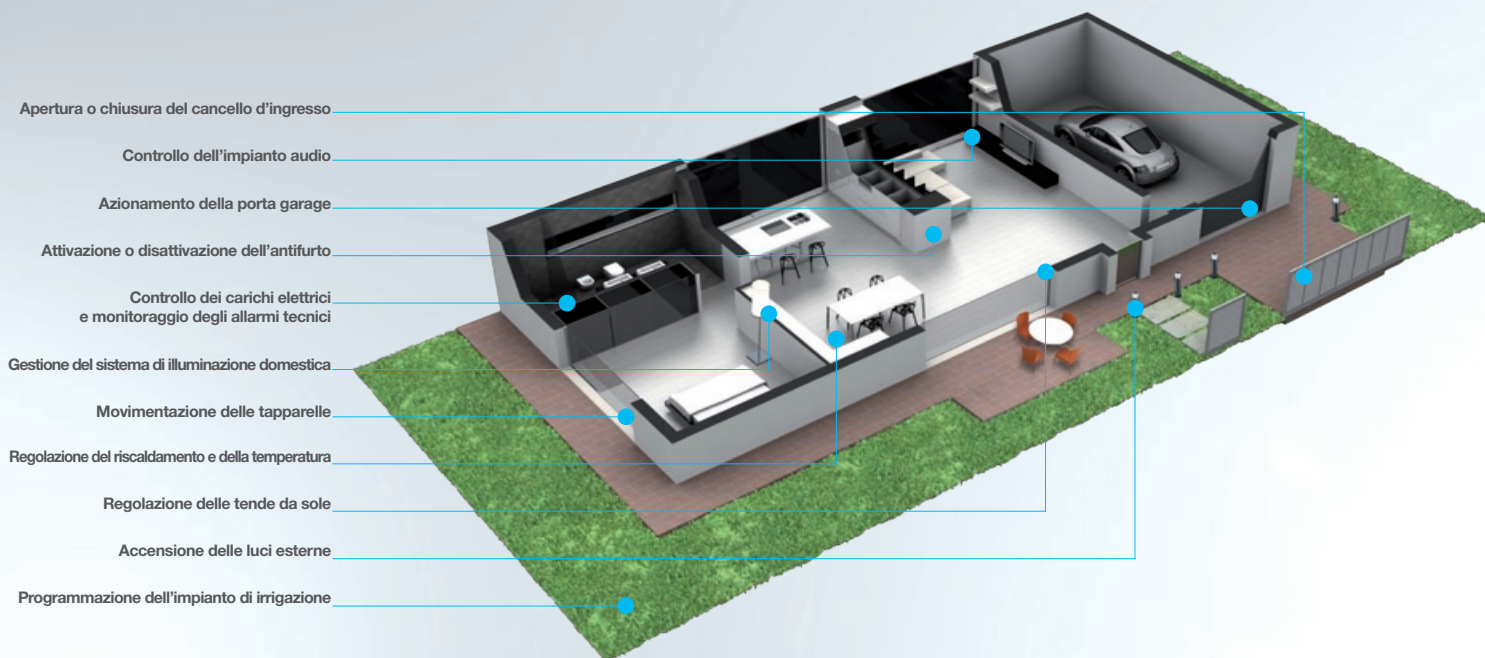

TOUCH SCREEN

Gli innovativi terminali he i Touch sfoggiano modernissimi display a colori o monocromatici, icone eleganti e librerie iconografiche personalizzabili, cornici dalle innumerevoli varianti colore che si adattano al tuo stile e rendono unico ogni habitat. Massima espressione del sistema domotico Came, consentono di controllare in un tocco ogni funzione e permettono la supervisione di tutto l'impianto utilizzando immagini reali a colori.